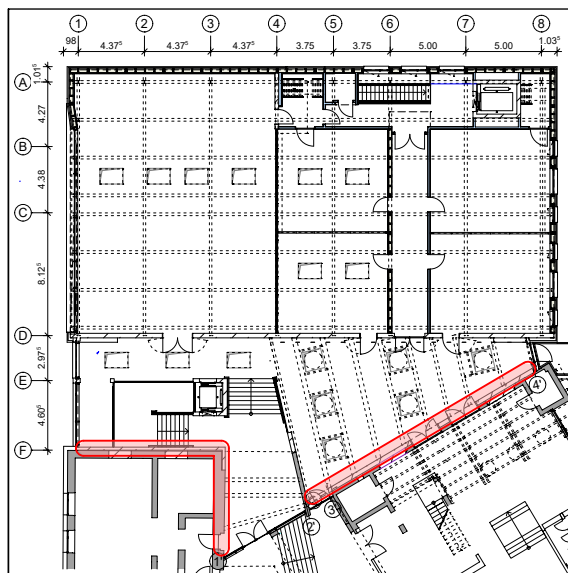

IHK Neubau IHK-Campus Bayreuth

TB15	Wandakkustik in Foyer			
MASSTAB	GEZ.	ERSTELLT	INDEX	STAND
1:10	JA	06.03.25